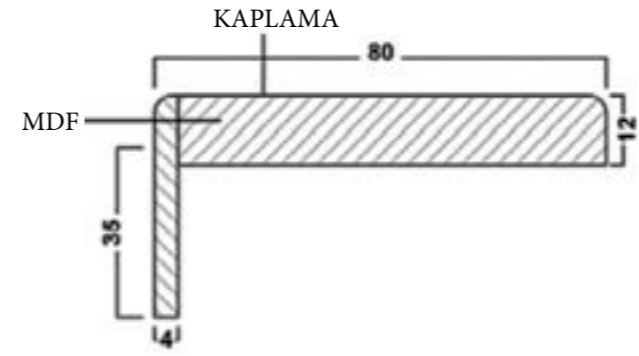

KZY-L1
LAKE

KZY-L2
LAKE

Düz Kasa

- Kalınlık: 35-42mm
- Geniřlik: 100-200cm
- Uzunluk: 210cm

8mm Pervaz

- Kaplama Çeřidi: Melamin, PVC, laminat, PP
- Geniřlik en fazla 13cm'e kadar olabilir

12mm Pervaz

- Kaplama Çeřidi: Melamin, PVC, laminat, PP
- Geniřlik en fazla 13cm'e kadar olabilir

18mm Pervaz

- Kaplama Çeřidi: Melamin, PVC, laminat, PP
- Geniřlik en fazla 13cm'e kadar olabilir

Bombeli Pervaz

- Kaplama Çeřidi: Melamin, PVC, laminat, PP

Bombeli Kasa

- Kalınlık: 35-42mm
- Geniřlik: 100-200cm
- Uzunluk: 210cm