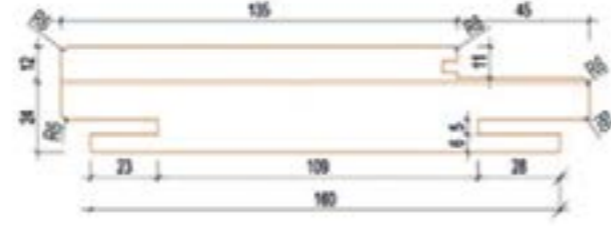

KZY-L1
LAKE

KZY-L2
LAKE

Düz Kasa

- Kalınlık: 35-42mm
- Geniřlik: 100-200cm
- Uzunluk: 210cm

8mm Pervaz

- Kaplama Çeřidi: Melamin, PVC, laminat, PP
- Geniřlik en fazla 13cm'e kadar olabilir

12mm Pervaz

- Kaplama Çeřidi: Melamin, PVC, laminat, PP
- Geniřlik en fazla 13cm'e kadar olabilir

18mm Pervaz

- Kaplama Çeřidi: Melamin, PVC, laminat, PP
- Geniřlik en fazla 13cm'e kadar olabilir

Bombeli Pervaz

- Kaplama Çeřidi: Melamin, PVC, laminat, PP

Bombeli Kasa

- Kalınlık: 35-42mm
- Geniřlik: 100-200cm
- Uzunluk: 210cm