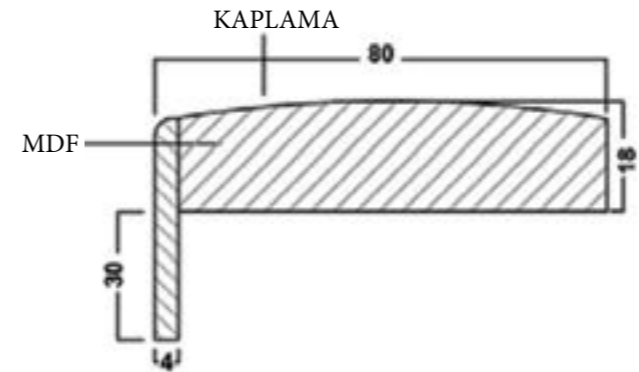

KZY-L1
LAKE

KZY-L2
LAKE

Düz Kasa

- Kalınlık: 35-42mm
- Geniřlik: 100-200cm
- Uzunluk: 210cm

8mm Pervaz

- Kaplama Çeřidi: Melamin, PVC, laminat, PP
- Geniřlik en fazla 13cm'e kadar olabilir

12mm Pervaz

- Kaplama Çeřidi: Melamin, PVC, laminat, PP
- Geniřlik en fazla 13cm'e kadar olabilir

18mm Pervaz

- Kaplama Çeřidi: Melamin, PVC, laminat, PP
- Geniřlik en fazla 13cm'e kadar olabilir

Bombeli Pervaz

- Kaplama Çeřidi: Melamin, PVC, laminat, PP

Bombeli Kasa

- Kalınlık: 35-42mm
- Geniřlik: 100-200cm
- Uzunluk: 210cm