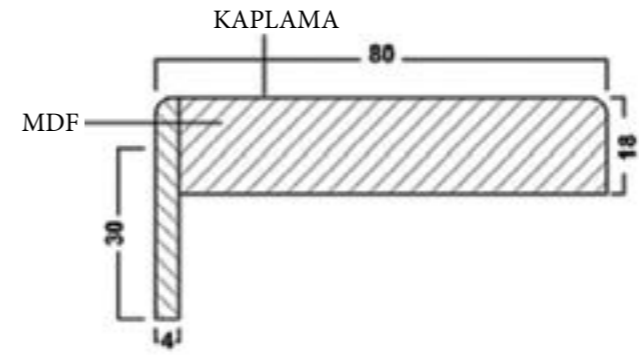

KZY-L1
LAKE

KZY-L2
LAKE

Düz Kasa

- Kalınlık: 35-42mm
- Geniřlik: 100-200cm
- Uzunluk: 210cm

8mm Pervaz

- Kaplama Çeřidi: Melamin, PVC, laminat, PP
- Geniřlik en fazla 13cm'e kadar olabilir

12mm Pervaz

- Kaplama Çeřidi: Melamin, PVC, laminat, PP
- Geniřlik en fazla 13cm'e kadar olabilir

18mm Pervaz

- Kaplama Çeřidi: Melamin, PVC, laminat, PP
- Geniřlik en fazla 13cm'e kadar olabilir

Bombeli Pervaz

- Kaplama Çeřidi: Melamin, PVC, laminat, PP

Bombeli Kasa

- Kalınlık: 35-42mm
- Geniřlik: 100-200cm
- Uzunluk: 210cm