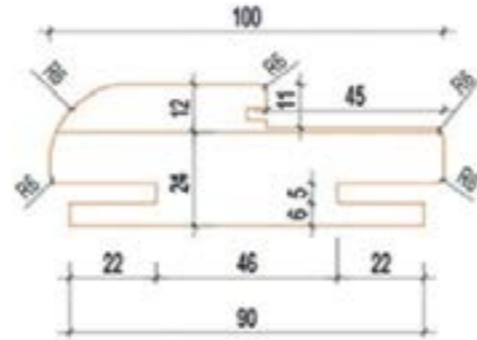

KZY-L1
LAKE

KZY-L2
LAKE

Düz Kasa

- Kalınlık: 35-42mm
- Geniřlik: 100-200cm
- Uzunluk: 210cm

8mm Pervaz

- Kaplama Çeřidi: Melamin, PVC, laminat, PP
- Geniřlik en fazla 13cm'e kadar olabilir

12mm Pervaz

- Kaplama Çeřidi: Melamin, PVC, laminat, PP
- Geniřlik en fazla 13cm'e kadar olabilir

18mm Pervaz

- Kaplama Çeřidi: Melamin, PVC, laminat, PP
- Geniřlik en fazla 13cm'e kadar olabilir

Bombeli Pervaz

- Kaplama Çeřidi: Melamin, PVC, laminat, PP

Bombeli Kasa

- Kalınlık: 35-42mm
- Geniřlik: 100-200cm
- Uzunluk: 210cm