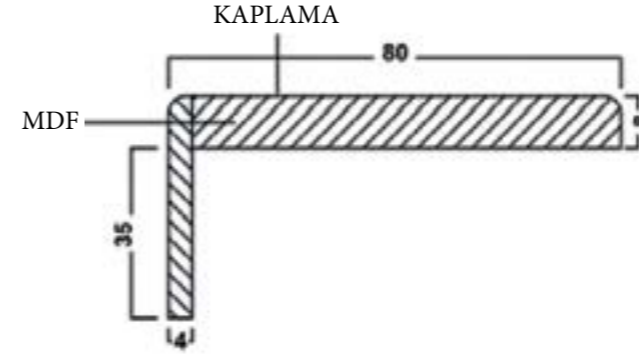

KZY-L1
LAKE

KZY-L2
LAKE

Düz Kasa

- Kalınlık: 35-42mm
- Geniřlik: 100-200cm
- Uzunluk: 210cm

8mm Pervaz

- Kaplama Çeřidi: Melamin, PVC, laminat, PP
- Geniřlik en fazla 13cm'e kadar olabilir

12mm Pervaz

- Kaplama Çeřidi: Melamin, PVC, laminat, PP
- Geniřlik en fazla 13cm'e kadar olabilir

18mm Pervaz

- Kaplama Çeřidi: Melamin, PVC, laminat, PP
- Geniřlik en fazla 13cm'e kadar olabilir

Bombeli Pervaz

- Kaplama Çeřidi: Melamin, PVC, laminat, PP

Bombeli Kasa

- Kalınlık: 35-42mm
- Geniřlik: 100-200cm
- Uzunluk: 210cm